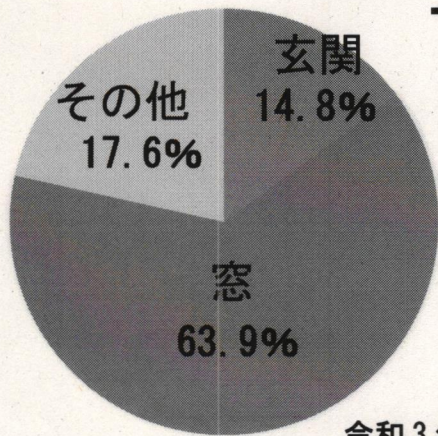

# 防犯特報

令和4年 No.2

あなたの**家**が狙われています!! 

侵入箇所

## 空き巣被害の

ほとんどが

# 窓

からの侵入です。

令和3年11月末現在