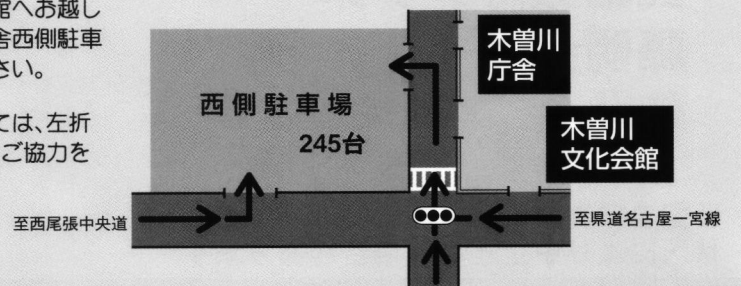

## 佳北会 (午後3時20分〜3時40分)

- 38 秋田おぼこ (秋田県) 斉藤智香子
- 39 南部牛追唄 (岩手県) 滝 宗二
- 40 長者の山 (秋田県) 真野勢津子
- 41 箱根馬子唄 (神奈川県) 桜井 紀彦
- 42 淡海節 (滋賀県) 伊藤智賀子

### 木曾川文化会館駐車場

木曾川文化会館へお越しの際は木曾川庁舎西側駐車場をご利用ください。

ご利用に際しては、左折入場、左折退場にご協力をお願いします。