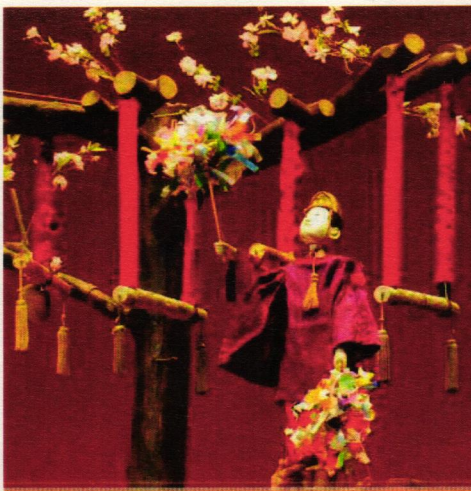

石刀祭山車保存会

いちのみや民俗芸能のつどい

令和5年

8月27日(日)

正午～午後2時30分

(開場 午前11時30分)

一宮市民会館

入場無料

主催:一宮市教育委員会・一宮市芸術文化協会
主管:一宮民俗芸能連盟
後援:一宮市老人クラブ連合会