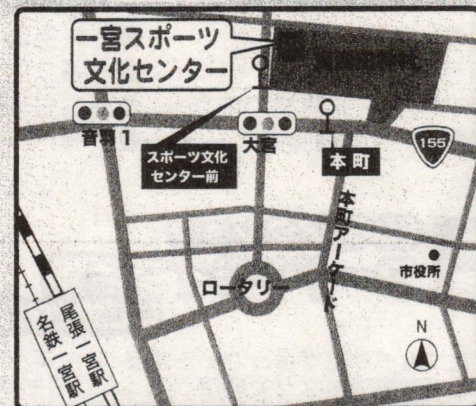

参加・体験型のブースがもりだくさん!

ステージコーナー

特別企画

パラリンアーティストによる
ライブアートパフォーマンス

「墨と炭の出会い」12:25~

他、和太鼓・舞踊・合唱
など多彩な催し満載

一宮市社会福祉協議会

電車 「尾張一宮駅」または「名鉄一宮駅」から徒歩15分

バス 名鉄バス「スポーツ文化センター前」
または「本町」バス停下車

※無料駐車場はありません。公共交通機関をご利用ください。

パラスポーツ体験

フードドライブ

おもちゃ病院

体験ラリー参加で
ガラガラ抽選会

SDGs アクション
「フードドライブ」

みなさまの支援をお待ちしています